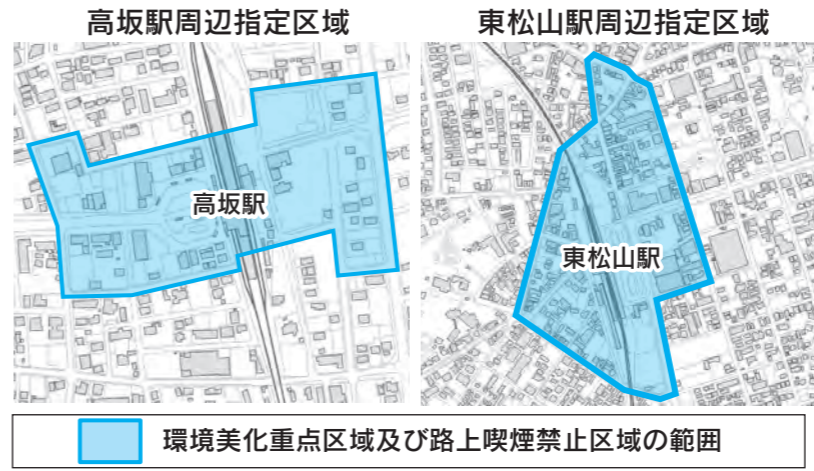

家電リサイクル法対象品の処分方法

テレビ・エアコン・冷蔵庫・洗濯機・衣類乾燥機等は、家電リサイクル法の対象品になるため、市では引き取れません。

処分方法

- ・購入した店又は買い替える予定であればその店に依頼する。
- ・家電収集運搬許可業者に依頼する。
- ・家電リサイクル券を郵便局で購入し、指定引取場所へ直接持ち込む。
- ※許可業者・指定引取場所は、市HPに掲載しています。
- 詳細は家電製品協会 家電リサイクル券センター(☎0120-1311-9640)にお問い合わせください。
- ※業務用は対象外です。

家電製品協会

駅周辺は路上喫煙が禁止されています

東松山のまちをみんなで美しくす

- 問 廃棄物対策課 ☎21-14001
- ☎23-77000
- ☎23-77000
- ☎34-55500
- ☎34-55500
- ☎34-51250

環境美化重点区域及び路上喫煙禁止区域の範囲

る条例に基づき、東松山駅及び高坂駅周辺の指定区域内での路上喫煙及び空き缶等のポイ捨てを禁止しています。これらの行為を行った場合、指導・勧告を行い、改善されない場合は2千円の過料を科す場合があります。受動喫煙防止及び環境美化推進のため、違反に該当する行為は行わないでください。

なお、路上喫煙及び空き缶等のポイ捨ては周囲の迷惑になりますので、区域外においても行わないでください。

シラコバト基金への寄付のお願い

シラコバト基金は、誰もが安心して暮らせる地域社会を実現するため、県が設置している基金です。県は、お寄せいただいた寄附金を、ボランティア活動の支援や障害のある人の生活をサポートする事業などに活用しています。シラコバト基金への寄附にご協力をお願いします。

- 問 環境政策課 ☎63-5006
- ☎23-77000

都市計画の原案の閲覧等と説明公聴会開催

和泉町土地区画整理事業の廃止に伴い、関連する都市計画の案を作成する予定です。その内容の説明及び皆さんからご意見をいただくため、説明公聴会を開催します。

問 県福祉政策課 ☎048-83013223

都市計画の変更案の閲覧

- ・用途地域(用途地域の変更)
- ・道路(松葉町通線・駅前西通線の変更、和泉町通線の廃止)
- ・土地区画整理事業(第一土地区画整理事業の区域の変更)

- 日 8月17日(火)～30日(月)(土・日曜日、祝日を除く)
- 場 都市計画課
- ※変更案は市HPからも確認できます。
- 日 8月17日(火)～30日(月)(土・日曜日、祝日を除く)
- 場 都市計画課
- ※原案は市HPからも確認できます。
- 意 見 書 の 提 出
- 縦覧場所配布する意見書に必要事項を記入し、9月6日(月)午後5時15分までに直接又は郵送で〒355-8601松葉町1-1-58都市計画課へ。
- 対 当該地内の土地所有者及び利害関係人
- 説 明 公 聴 会
- 和泉町地区地区計画の原案及び各変更案について、説明公聴会を開催します。
- 日 9月5日(日)午前10時から
- 場 総合会館4階多目的ホール
- 共 通 事 項
- 問 都市計画課 ☎21-1425
- ☎24-8857

たばこは市内でお買い求め

市町村たばこ税は、たばこを購入した場所の市町村に納められます。令和2年度は、約6億1千万円の市たばこ税が納められ、まちづくりの貴重な財源となっています。たばこは市内でお買い求めください。

南地区体育館利用再開

令和元年東日本台風の影響により、貸出しを中止していた南地区体育館は、8月1日(日)から利用を再開します。

- 問 スポーツ課 ☎21-1439
- ☎23-2239