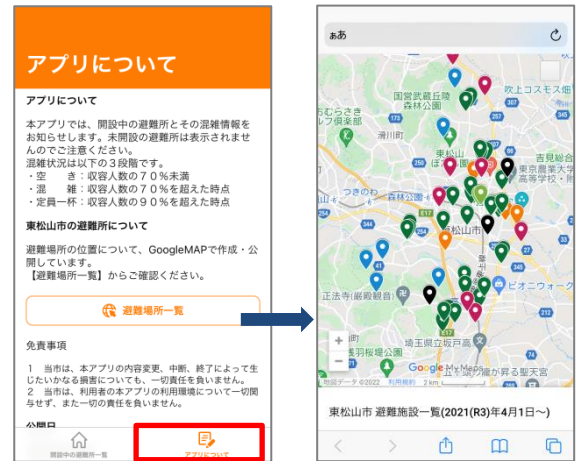

東松山市避難所開設状況 web アプリの使い方

東松山市では、災害時の避難所開設状況と混雑状況をお知らせする「東松山市避難所開設状況 web アプリ」を作成しました。近隣避難所の混雑状況を確認し、分散避難に御協力をお願いします。

<アプリへのログイン方法>

下記 URL か二次元コードからアプリを立ち上げてください

<URL> <https://friendly-peace-3491.glideapp.io/>

・【開設中の避難所一覧】を選ぶと、現在開設中の避難所とその混雑状況が表示されます。

各避難所を選択すると、住所等の避難所概要が確認できます。

混雑具合は、3段階で表示されます。

空き：収容人数の70%未満

混雑：収容人数の70%を超えた時点

定員一杯：収容人数の90%を超えた時点

<混雑区分>3段階表示

	空き	混雑	定員一杯
避難所			
母子優先			
車中避難			

機能② アプリ概要及び避難場所一覧の表示

・【アプリについて】を選ぶと、アプリ概要と東松山市避難施設一覧（Google マップ）へのリンクが表示されます。

平時にアプリの使い方と近隣避難場所を御確認ください。

<注意事項>

- ・平常時は「訓練モード」になっています。アプリの操作方法が確認できるよう「開設中」になっている避難所がありますが、実際には開設していませんのでご注意ください。
- ・緊急的避難にあつては、収容人数にかかわらず避難者を受入れます。「定員一杯」が表示されている場合にもためらわず避難してください。