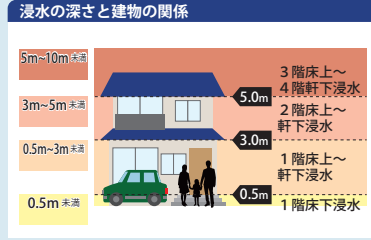

- 凡例**
- 指定緊急避難場所・指定避難所
 - 指定緊急避難場所
 - 指定緊急避難場所・指定避難所（水害時開設しない）
 - 福祉避難所
 - 緊急避難場所（協定）
 - 緊急避難場所（協定・車）
 - 水位観測所
 - 雨量観測所
 - 警察
 - 消防

- 水害のとき危険な区域**
- ピンクドット** 流速が速く、木造家屋が倒壊する可能性がある浸水想定区域
 - 赤かすたライ** 洪水の際に地面が削られる沿岸浸食（家屋倒壊等浸水想定区域）
 - あか** かけ崩れで建物や命に著しい危険が生ずるおそれのある区域急傾斜地の崩壊（土砂災害特別警戒区域）レッドゾーン
 - きいろ** かけ崩れで命や身体に危険が生ずるおそれのある区域急傾斜地の崩壊（土砂災害警戒区域）イエローゾーン
 - 道路冠水箇所（平成8年～令和元年度）
 - アンダーパス（通行時注意箇所）