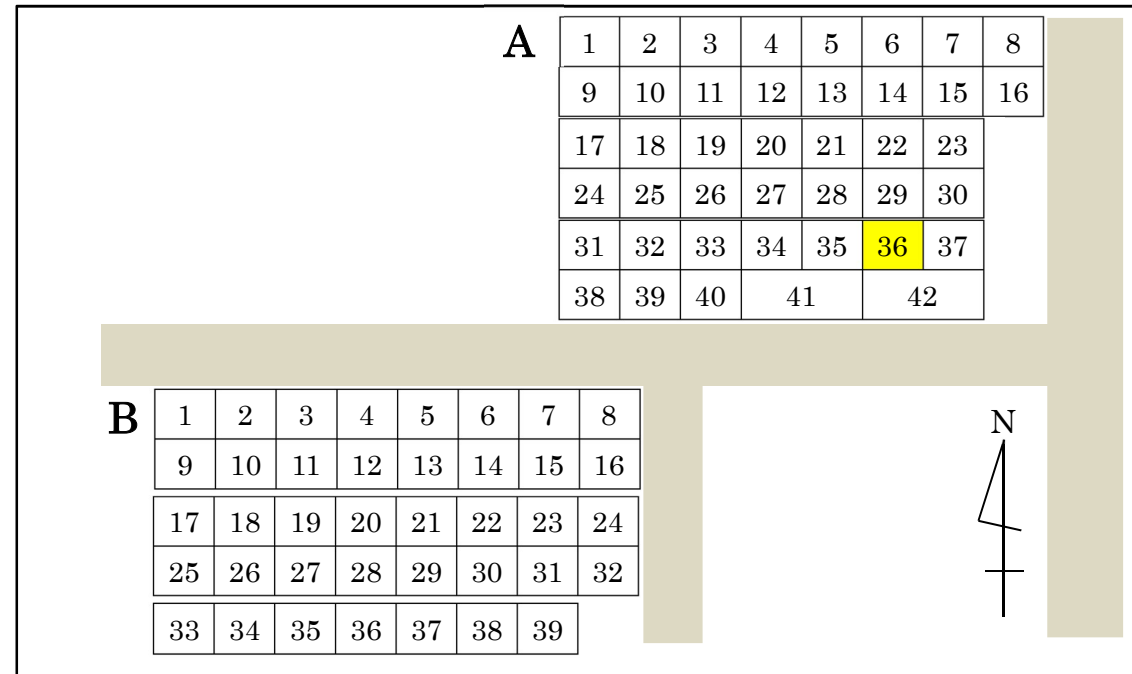

○黄色の色付きが空き区画 2024. 4. 9 現在

□大谷地区・A区画(42) 1区画 ・B区画(39) 空なし

□東平・E区画(12) 空なし・F区画(31) 空なし・G区画(21) 空なし
 ・H区画(7) 空なし ※G-8・16・24 欠番

□高坂地区 T区画(10) 空なし

大谷地区 (H7.2)	大字大谷 1 2 8 6 - 3 他 1 筆	4,915 m ² (筆面積)
東平地区 (R5.4)	大字東平 4 9 2 他 4 筆	4,744 m ² (")
高坂地区 (H21.4.1)	大字高坂 1 9 3 1 - 1	800 m ² (")