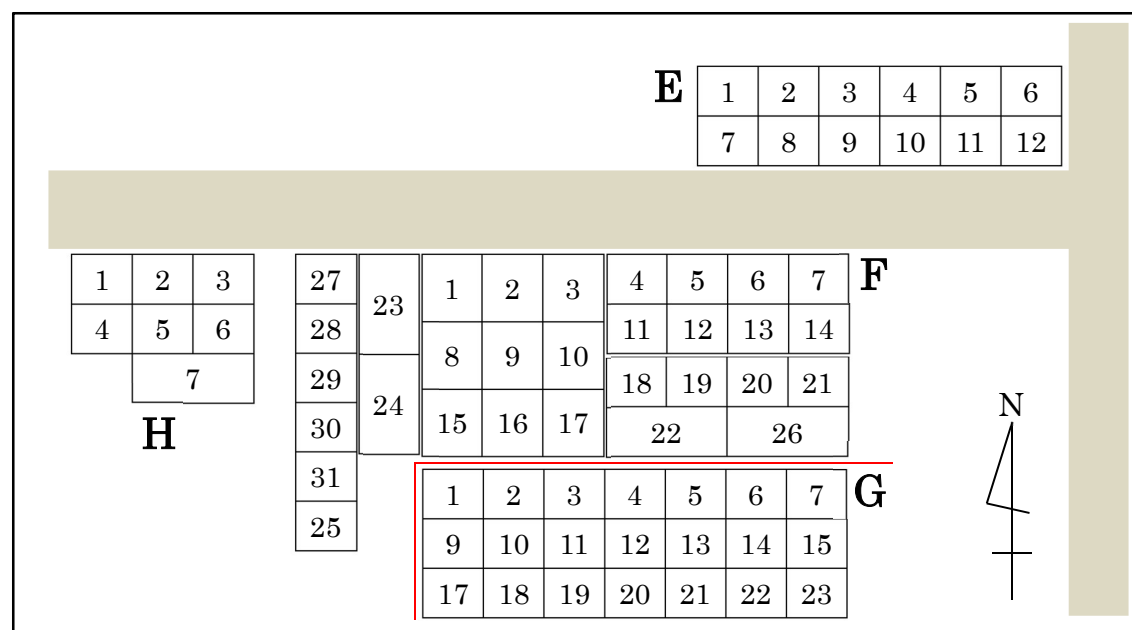

○黄色の色付きが空き区画 2024. 4. 9 現在

□大谷地区・A区画(42) 1区画 ・B区画(39) 空なし

□東平・E区画(12) 空なし・F区画(31) 空なし・G区画(21) 空なし
 ・H区画(7) 空なし ※G-8・16・24 欠番

□高坂地区 T区画(10) 空なし

大谷地区 (H7.2)	大字大谷 1 2 8 6 - 3 他 1 筆	4,915 m ² (筆面積)
東平地区 (R5.4)	大字東平 4 9 2 他 4 筆	4,744 m ² (")
高坂地区 (H21.4.1)	大字高坂 1 9 3 1 - 1	800 m ² (")