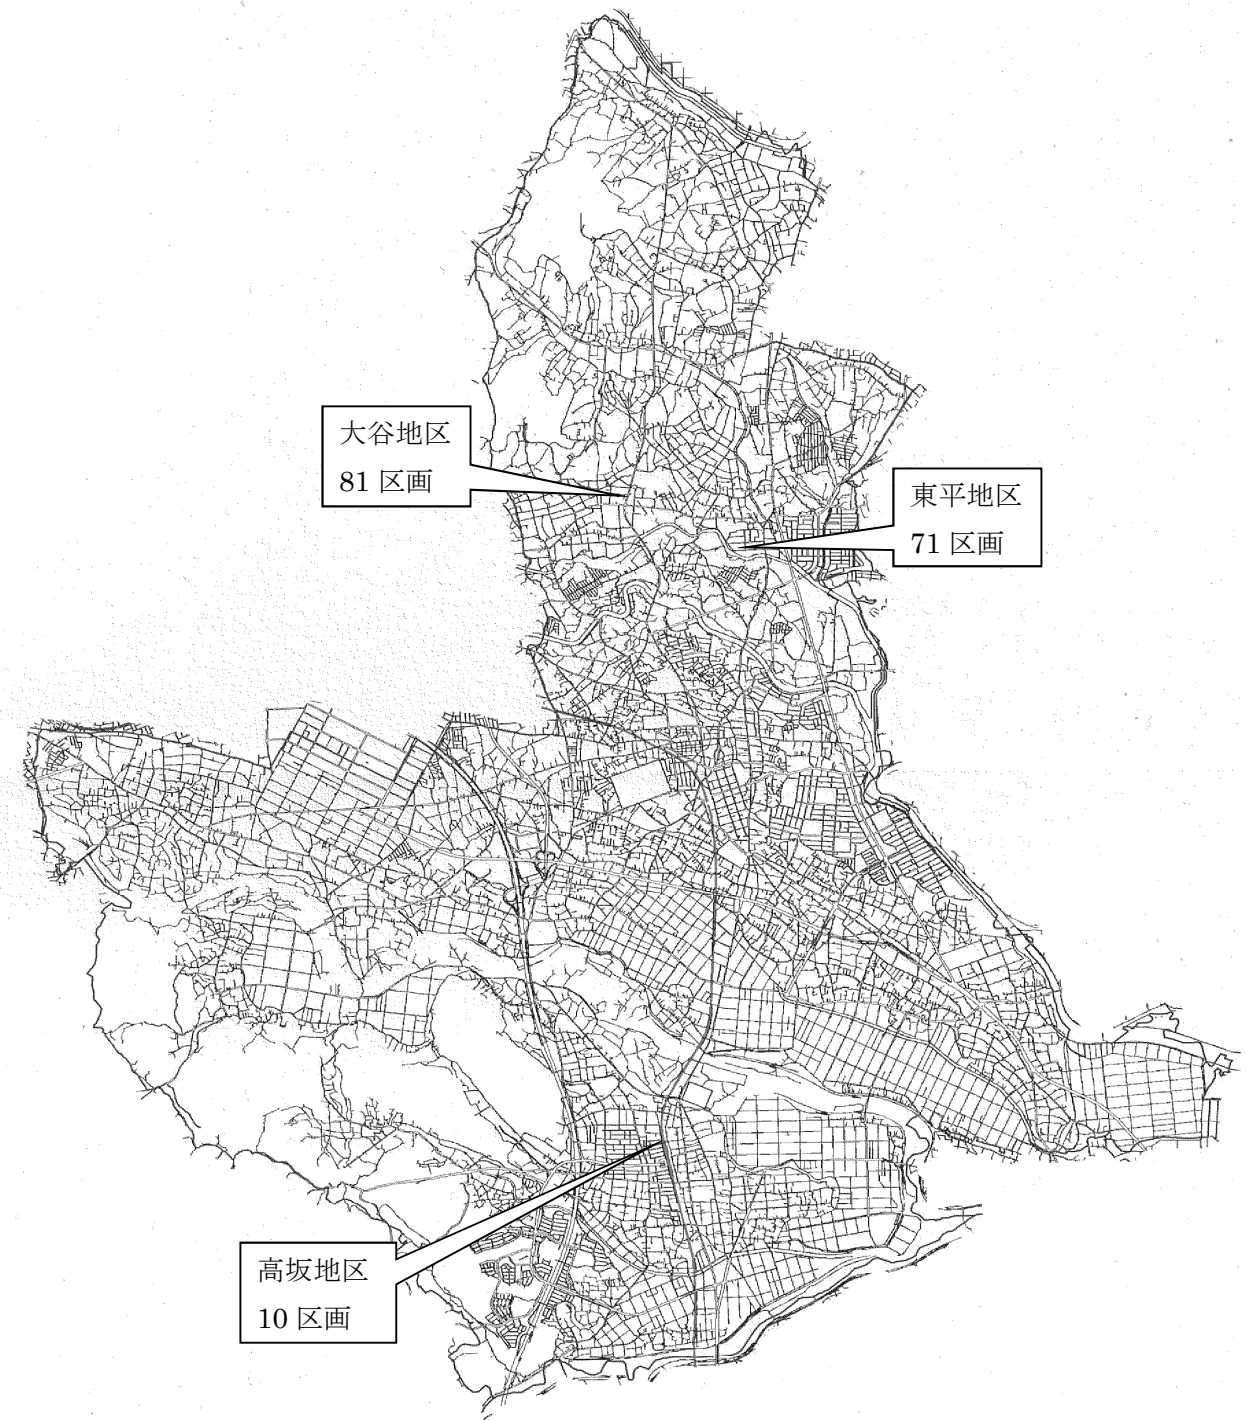

○黄色の色付きが空き区画 2024. 4. 9 現在

□大谷地区・A区画(42) 1区画 ・B区画(39) 空なし

□東平・E区画(12) 空なし・F区画(31) 空なし・G区画(21) 空なし
 ・H区画(7) 空なし ※G-8・16・24 欠番

□高坂地区 T区画(10) 空なし

大谷地区 (H7.2)	大字大谷 1 2 8 6 - 3 他 1 筆	4,915 m ² (筆面積)
東平地区 (R5.4)	大字東平 4 9 2 他 4 筆	4,744 m ² (")
高坂地区 (H21.4.1)	大字高坂 1 9 3 1 - 1	800 m ² (")